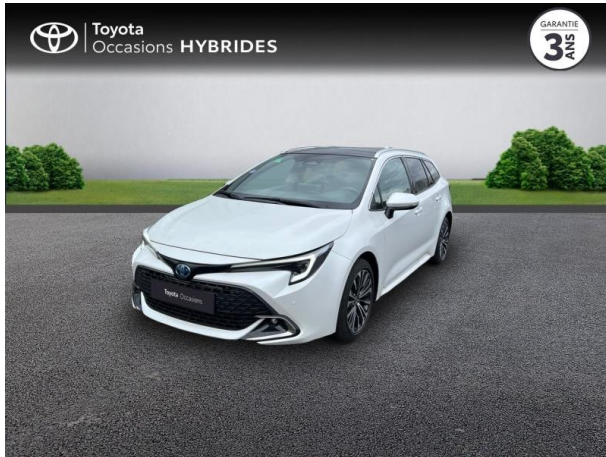

TOYOTA Corolla Touring Spt 2.0 196ch Design MY23 d'occasion

Occasion

TOYOTA Corolla Touring Spt

2.0 196ch Design MY23

Toyota Clermont-Ferrand

04 73 28 83 93

Prix :

30 990 €

Un crédit vous engage et doit être remboursé. Vérifiez vos capacités de remboursement avant de vous engager.

Caractéristiques du véhicule

- Kilométrage : 5 036 km
- Puissance réelle : 152 ch
- Énergie : Hybride
- Boîte de vitesse : Automatique
- Carrosserie : Break
- Nombre de portes : 5 portes
- Année : 2024
- Puissance fiscale : 8 CV
- Couleur : Blanc Lunaire Nacré
- Garantie : NC