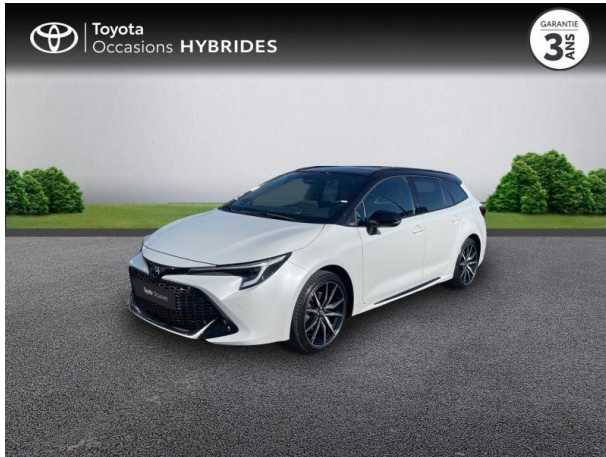

TOYOTA Corolla Touring Spt 2.0 196ch GR Sport MY23 d'occasion

Occasion

TOYOTA Corolla Touring Spt

2.0 196ch GR Sport MY23

Toyota Vichy

04 70 30 92 90

Prix :

34 990 €

Un crédit vous engage et doit être remboursé. Vérifiez vos capacités de remboursement avant de vous engager.

Caractéristiques du véhicule

- Kilométrage : 8 730 km
- Puissance réelle : 152 ch
- Énergie : Hybride
- Boîte de vitesse : Automatique
- Carrosserie : Break
- Nombre de portes : 5 portes
- Année : 2023
- Puissance fiscale : 8 CV
- Couleur : Blanc Nacré Bi-ton
- Garantie : Label Toyota Occasions 36 mois TFR 36 mois