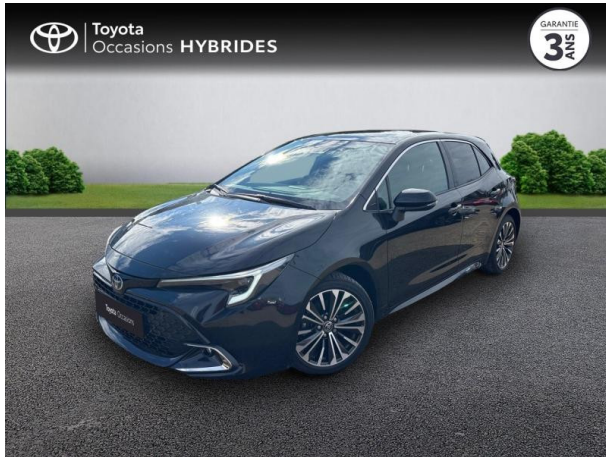

TOYOTA Corolla 1.8 140ch Design MY23 d'occasion

Occasion

TOYOTA Corolla

1.8 140ch Design MY23

Toyota Cavaillon

04 90 06 45 30

Prix :

25 450 €

Un crédit vous engage et doit être remboursé. Vérifiez vos capacités de remboursement avant de vous engager.

Caractéristiques du véhicule

- Kilométrage : 21 999 km
- Puissance réelle : 98 ch
- Énergie : Hybride
- Boîte de vitesse : Automatique
- Carrosserie : Berline
- Nombre de portes : 5 portes
- Année : 2023
- Puissance fiscale : 5 CV
- Couleur : Noir Intense métallisé
- Garantie : Label Toyota Occasions 36 mois TFR 36 mois