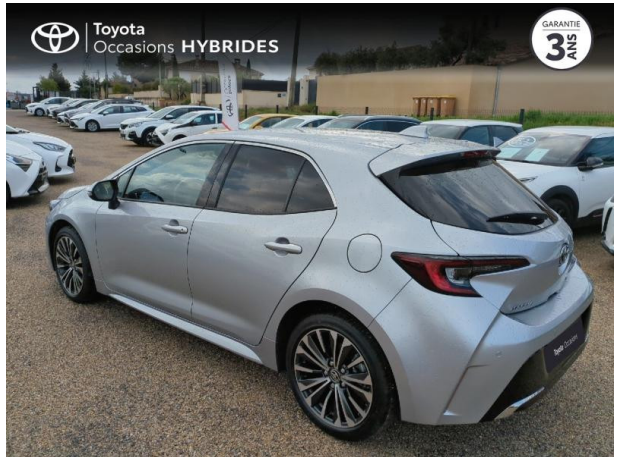

TOYOTA Corolla 1.8 140ch Design MY23 d'occasion

Occasion

TOYOTA Corolla

1.8 140ch Design MY23

Toyota Cavaillon

04 90 06 45 30

Prix :

25 990 €

Un crédit vous engage et doit être remboursé. Vérifiez vos capacités de remboursement avant de vous engager.

Caractéristiques du véhicule

- Kilométrage : 10 633 km
- Puissance réelle : 98 ch
- Énergie : Hybride
- Boîte de vitesse : Automatique
- Carrosserie : Berline
- Nombre de portes : 5 portes
- Année : 2023
- Puissance fiscale : 5 CV
- Couleur : Gris Minéral métallisé
- Garantie : Label Toyota Occasions 36 mois TFR 36 mois