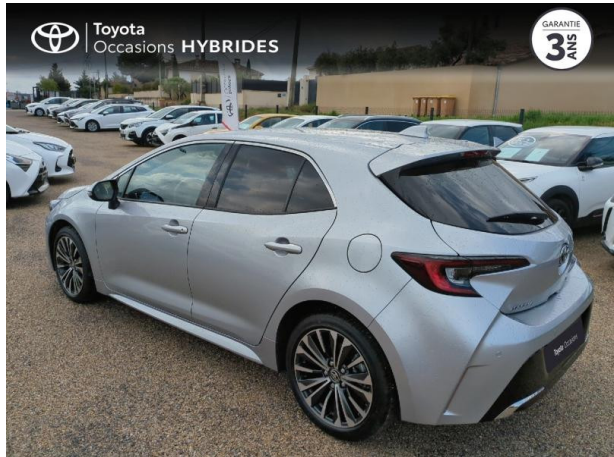

TOYOTA Corolla 1.8 140ch Design MY23 d'occasion

Occasion **TOYOTA Corolla**

1.8 140ch Design MY23

Toyota Cavaillon

04 90 06 45 30

Prix :

25 990 €

Un crédit vous engage et doit être remboursé. Vérifiez vos capacités de remboursement avant de vous engager.

Caractéristiques du véhicule

- Kilométrage : 10 633 km
- Puissance réelle : 98 ch
- Énergie : Hybride
- Boîte de vitesse : Automatique
- Carrosserie : Berline
- Nombre de portes : 5 portes
- Année : 2023
- Puissance fiscale : 5 CV
- Couleur : Gris Minéral métallisé
- Garantie : Label Toyota Occasions 36 mois TFR 36 mois