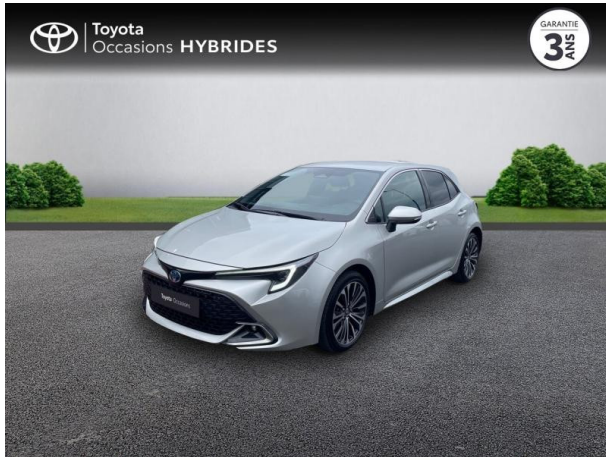

TOYOTA Corolla 1.8 140ch Design MY23 d'occasion

Occasion

TOYOTA Corolla

1.8 140ch Design MY23

Toyota Clermont-Ferrand

04 73 28 83 93

Prix :

24 990 €

Un crédit vous engage et doit être remboursé. Vérifiez vos capacités de remboursement avant de vous engager.

Caractéristiques du véhicule

- Kilométrage : 12 533 km
- Puissance réelle : 98 ch
- Énergie : Hybride
- Boîte de vitesse : Automatique
- Carrosserie : Berline
- Nombre de portes : 5 portes
- Année : 2023
- Puissance fiscale : 5 CV
- Couleur : Gris Minéral métallisé
- Garantie : Label Toyota Occasions 36 mois TFR 36 mois