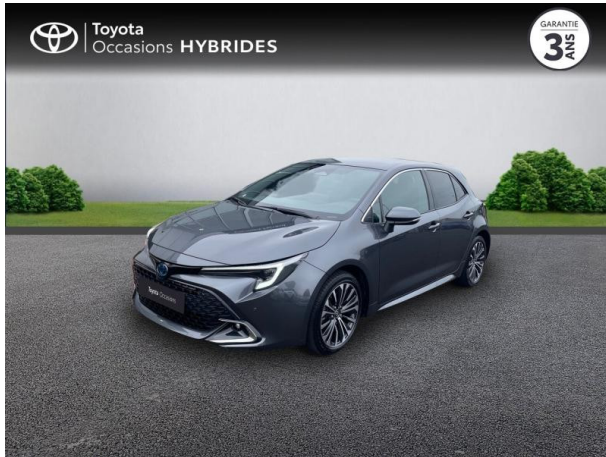

# TOYOTA Corolla 1.8 140ch Design MY24 d'occasion

Occasion

TOYOTA Corolla

1.8 140ch Design MY24

Toyota Clermont-Ferrand

04 73 28 83 93

Prix :

26 990 €

## Caractéristiques du véhicule

- Kilométrage : 26 485 km
- Puissance réelle : 98 ch
- Énergie : Hybride
- Boîte de vitesse : Automatique
- Carrosserie : Berline
- Nombre de portes : 5 portes
- Année : 2024
- Puissance fiscale : 5 CV
- Couleur : Gris Atlas métallisé
- Garantie : Label Toyota Occasions 36 mois TFR 36 mois