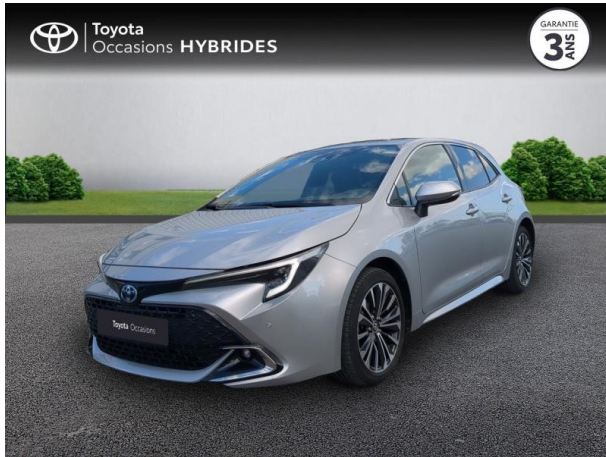

TOYOTA Corolla 1.8 140ch Design MY24 d'occasion

Occasion

TOYOTA Corolla

1.8 140ch Design MY24

Toyota Le Crès

04 67 72 21 11

Prix :

26 990 €

Un crédit vous engage et doit être remboursé. Vérifiez vos capacités de remboursement avant de vous engager.

Caractéristiques du véhicule

- Kilométrage : 17 128 km
- Puissance réelle : 98 ch
- Énergie : Hybride
- Boîte de vitesse : Automatique
- Carrosserie : Berline
- Nombre de portes : 5 portes
- Année : 2023
- Puissance fiscale : 5 CV
- Couleur : Gris Argent métallisé
- Garantie : Label Toyota Occasions 36 mois TFR 36 mois