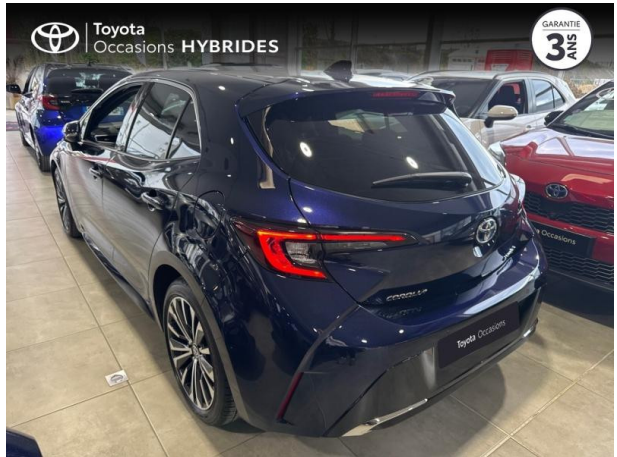

TOYOTA Corolla 1.8 140ch Design MY24 d'occasion

Occasion

TOYOTA Corolla

1.8 140ch Design MY24

Toyota Montpellier

04 12 04 15 42

Prix :

26 990 €

Un crédit vous engage et doit être remboursé. Vérifiez vos capacités de remboursement avant de vous engager.

Caractéristiques du véhicule

- Kilométrage : 12 710 km
- Puissance réelle : 98 ch
- Énergie : Hybride
- Boîte de vitesse : Automatique
- Carrosserie : Berline
- Nombre de portes : 5 portes
- Année : 2023
- Puissance fiscale : 5 CV
- Couleur : Bleu de Prusse métallisé
- Garantie : Label Toyota Occasions 36 mois TFR 36 mois