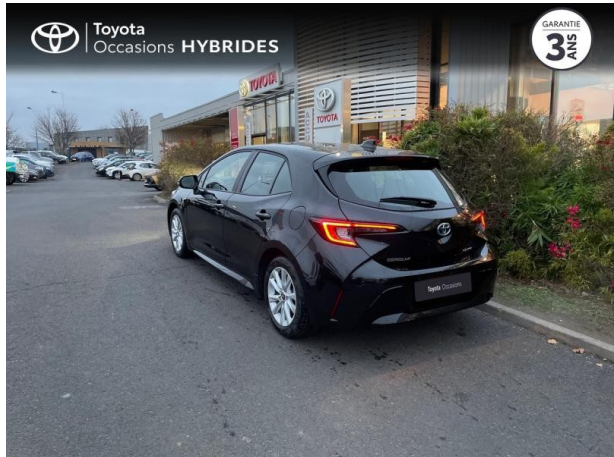

TOYOTA Corolla 1.8 140ch Dynamic Business MY24 d'occasion

Occasion

TOYOTA Corolla

1.8 140ch Dynamic Business MY24

Toyota Clermont-Ferrand

04 73 28 83 93

Prix :

31 890 €

Un crédit vous engage et doit être remboursé. Vérifiez vos capacités de remboursement avant de vous engager.

Caractéristiques du véhicule

- Kilométrage : 8 000 km
- Puissance réelle : 98 ch
- Énergie : Hybride
- Boîte de vitesse : Automatique
- Carrosserie : Berline
- Nombre de portes : 5 portes
- Année : 2024
- Puissance fiscale : 5 CV
- Couleur : Noir Intense métallisé
- Garantie : Label Toyota Occasions 36 mois TFR 36 mois