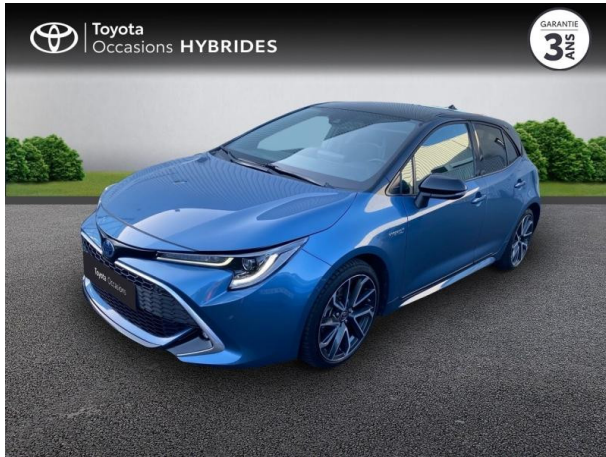

# TOYOTA Corolla 122h Collection MY21 d'occasion

Occasion

TOYOTA Corolla

122h Collection MY21

Toyota Clermont-Ferrand

04 73 28 83 93

Prix :

27 990 €

## Caractéristiques du véhicule

- Kilométrage : 32 821 km
- Puissance réelle : 98 ch
- Énergie : Hybride
- Boîte de vitesse : Automatique
- Carrosserie : Berline
- Nombre de portes : 5 portes
- Année : 2022
- Puissance fiscale : 5 CV
- Couleur : Bleu Denim métallisé Bi-ton
- Garantie : Label Toyota Occasions 36 mois TFR 36 mois