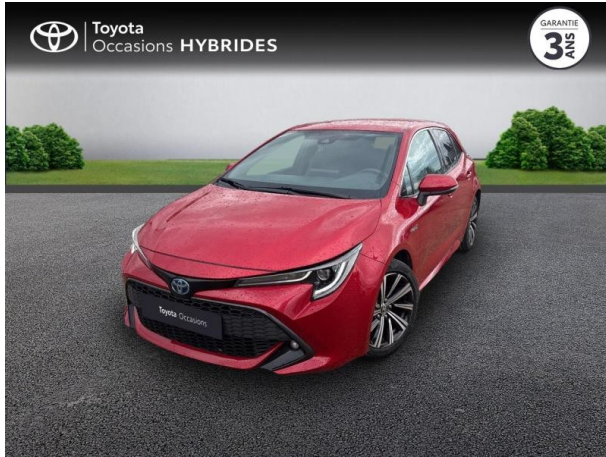

TOYOTA Corolla 122h Design MY21 d'occasion

Occasion

TOYOTA Corolla

122h Design MY21

Toyota Cavillon

04 90 06 45 30

Prix :

19 990 €

Un crédit vous engage et doit être remboursé. Vérifiez vos capacités de remboursement avant de vous engager.

Caractéristiques du véhicule

- Kilométrage : 70 543 km
- Puissance réelle : 98 ch
- Énergie : Hybride
- Boîte de vitesse : Automatique
- Carrosserie : Berline
- Nombre de portes : 5 portes
- Année : 2021
- Puissance fiscale : 5 CV
- Couleur : Rouge Intense métallisé
- Garantie : Label Rouge 36 mois 36 mois