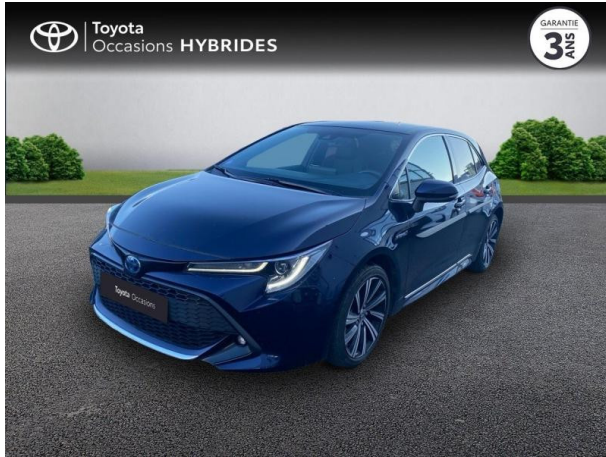

TOYOTA Corolla 122h Design MY21 d'occasion

Occasion

TOYOTA Corolla

122h Design MY21

Toyota Clermont-Ferrand

04 73 28 83 93

Prix :

20 990 €

Un crédit vous engage et doit être remboursé. Vérifiez vos capacités de remboursement avant de vous engager.

Caractéristiques du véhicule

- Kilométrage : 42 480 km
- Puissance réelle : 98 ch
- Énergie : Hybride
- Boîte de vitesse : Automatique
- Carrosserie : Berline
- Nombre de portes : 5 portes
- Année : 2021
- Puissance fiscale : 5 CV
- Couleur : Non codifiée
- Garantie : Label Toyota Occasions 36 mois TFR 36 mois