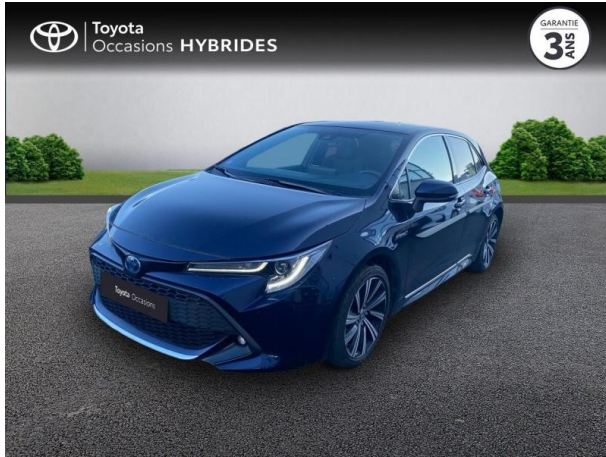

## TOYOTA Corolla 122h Design MY21 d'occasion

Occasion

TOYOTA Corolla

122h Design MY21

Toyota Clermont-Ferrand

04 73 28 83 93

Prix :

20 490 €

## Caractéristiques du véhicule

- Kilométrage : 42 480 km
- Puissance réelle : 98 ch
- Énergie : Hybride
- Boîte de vitesse : Automatique
- Carrosserie : Berline
- Nombre de portes : 5 portes
- Année : 2021
- Puissance fiscale : 5 CV
- Couleur : Bleu Nuit/Bleu de Prusse
- Garantie : Label Toyota Occasions 36 mois TFR 36 mois