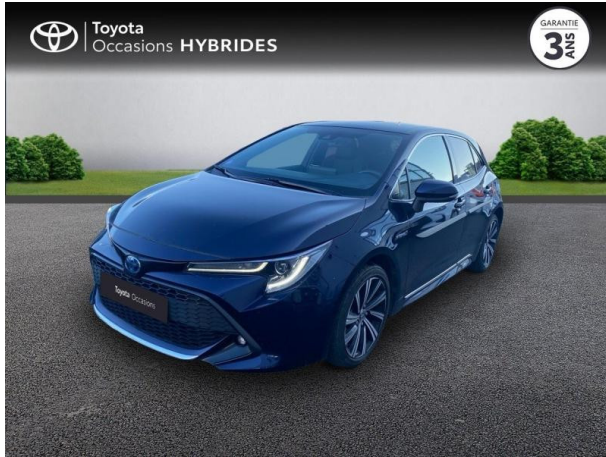

TOYOTA Corolla 122h Design MY21 d'occasion

Occasion

TOYOTA Corolla

122h Design MY21

Toyota Clermont-Ferrand

04 73 28 83 93

Prix :

20 490 €

Un crédit vous engage et doit être remboursé. Vérifiez vos capacités de remboursement avant de vous engager.

Caractéristiques du véhicule

- Kilométrage : 42 480 km
- Puissance réelle : 98 ch
- Énergie : Hybride
- Boîte de vitesse : Automatique
- Carrosserie : Berline
- Nombre de portes : 5 portes
- Année : 2021
- Puissance fiscale : 5 CV
- Couleur : Bleu Nuit/Bleu de Prusse
- Garantie : Label Toyota Occasions 36 mois TFR 36 mois