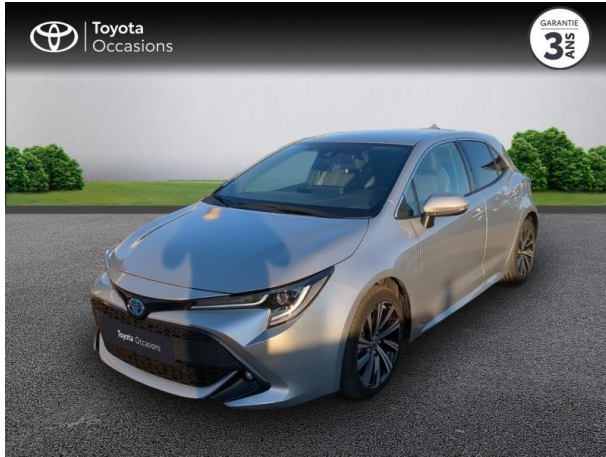

TOYOTA Corolla 122h Design MY22 d'occasion

Occasion

TOYOTA Corolla

122h Design MY22

Toyota Nîmes

04 66 26 40 40

Prix :

24 990 €

Un crédit vous engage et doit être remboursé. Vérifiez vos capacités de remboursement avant de vous engager.

Caractéristiques du véhicule

- Kilométrage : 21 218 km
- Puissance réelle : 98 ch
- Énergie : Hybride
- Boîte de vitesse : Automatique
- Carrosserie : Berline
- Nombre de portes : 5 portes
- Année : 2023
- Puissance fiscale : 5 CV
- Couleur : Gris Minéral métallisé
- Garantie : Label Toyota Occasions 36 mois TFR 36 mois