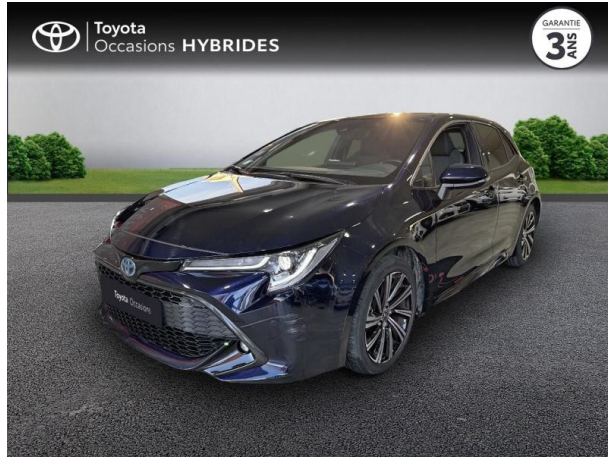

TOYOTA Corolla 122h Design MY22 d'occasion

Occasion

TOYOTA Corolla

122h Design MY22

Toyota Montpellier

04 67 67 22 22

Prix :

21 990 €

Un crédit vous engage et doit être remboursé. Vérifiez vos capacités de remboursement avant de vous engager.

Caractéristiques du véhicule

- Kilométrage : 23 081 km
- Puissance réelle : 98 ch
- Énergie : Hybride
- Boîte de vitesse : Automatique
- Carrosserie : Berline
- Nombre de portes : 5 portes
- Année : 2022
- Puissance fiscale : 5 CV
- Couleur : Bleu de Prusse métallisé
- Garantie : Label Toyota Occasions 36 mois TFR 36 mois