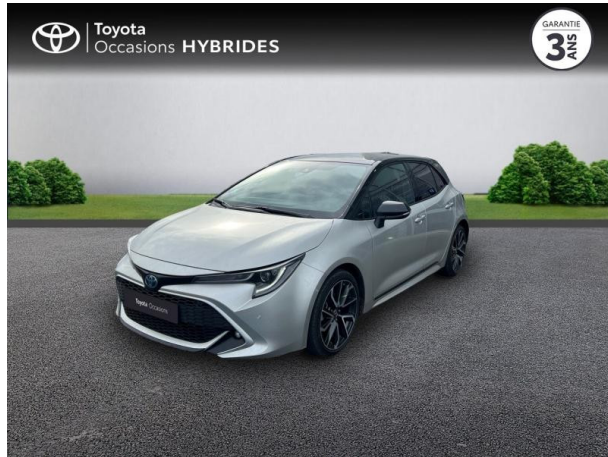

TOYOTA Corolla 122h GR Sport MY22 d'occasion

Occasion

TOYOTA Corolla

122h GR Sport MY22

Toyota Clermont-Ferrand

04 73 28 83 93

Prix :

22 990 €

Un crédit vous engage et doit être remboursé. Vérifiez vos capacités de remboursement avant de vous engager.

Caractéristiques du véhicule

- Kilométrage : 48 709 km
- Puissance réelle : 98 ch
- Énergie : Hybride
- Boîte de vitesse : Automatique
- Carrosserie : Berline
- Nombre de portes : 5 portes
- Année : 2022
- Puissance fiscale : 5 CV
- Couleur : Gris Aluminium métallisé Bi-ton
- Garantie : Label Toyota Occasions 36 mois TFR 36 mois