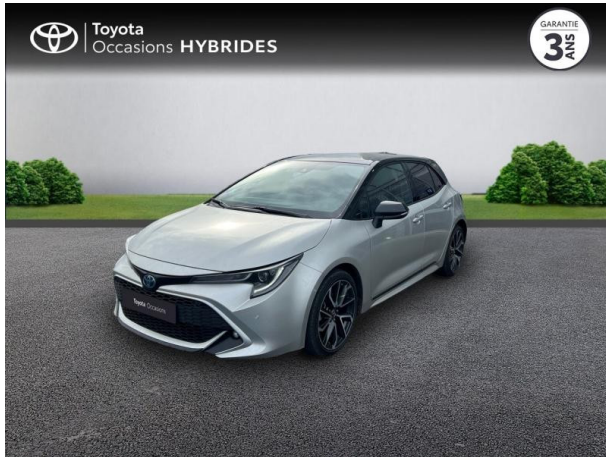

TOYOTA Corolla 122h GR Sport MY22 d'occasion

Occasion

TOYOTA Corolla

122h GR Sport MY22

Toyota Clermont-Ferrand

04 73 28 83 93

Prix :

22 990 €

Un crédit vous engage et doit être remboursé. Vérifiez vos capacités de remboursement avant de vous engager.

Caractéristiques du véhicule

- Kilométrage : 48 709 km
- Puissance réelle : 98 ch
- Énergie : Hybride
- Boîte de vitesse : Automatique
- Carrosserie : Berline
- Nombre de portes : 5 portes
- Année : 2022
- Puissance fiscale : 5 CV
- Couleur : Gris Aluminium métallisé Bi-ton
- Garantie : Label Toyota Occasions 36 mois TFR 36 mois