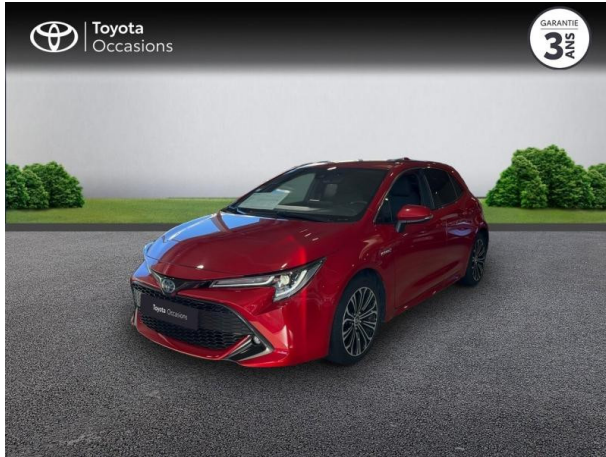

TOYOTA Corolla 184h Design MY20 d'occasion

Occasion **TOYOTA Corolla**

184h Design MY20

Toyota Montpellier

04 67 67 22 22

Prix :

20 990 €

Un crédit vous engage et doit être remboursé. Vérifiez vos capacités de remboursement avant de vous engager.

Caractéristiques du véhicule

- Kilométrage : 65 469 km
- Puissance réelle : 153 ch
- Énergie : Hybride
- Boîte de vitesse : Automatique
- Carrosserie : Berline
- Nombre de portes : 5 portes
- Année : 2020
- Puissance fiscale : 7 CV
- Couleur : Rouge Intense métallisé
- Garantie : Label Toyota Occasions 36 mois TFR 36 mois