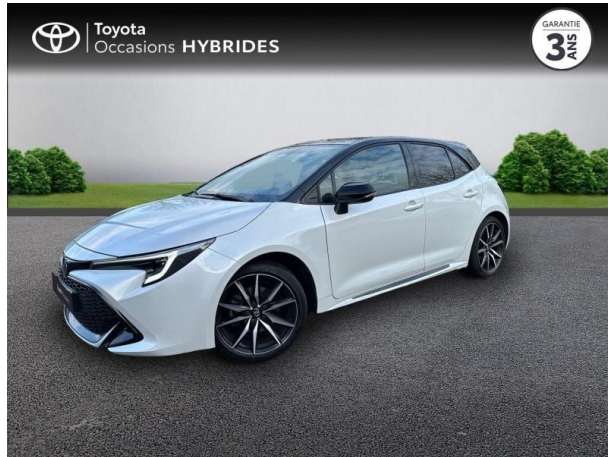

TOYOTA Corolla 2.0 196ch GR Sport MY23 d'occasion

Occasion

TOYOTA Corolla

2.0 196ch GR Sport MY23

Toyota Avignon

04 90 13 42 42

Prix :

31 880 €

Un crédit vous engage et doit être remboursé. Vérifiez vos capacités de remboursement avant de vous engager.

Caractéristiques du véhicule

- Kilométrage : 16 200 km
- Puissance réelle : 152 ch
- Énergie : Hybride
- Boîte de vitesse : Automatique
- Carrosserie : Berline
- Nombre de portes : 5 portes
- Année : 2023
- Puissance fiscale : 8 CV
- Couleur : Noir
- Garantie : Label Toyota Occasions 36 mois TFR 36 mois