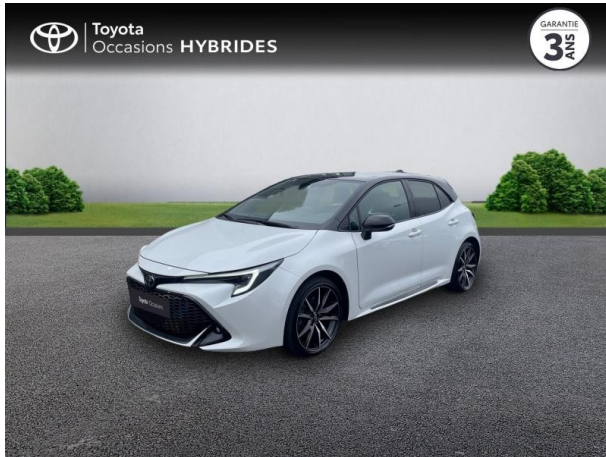

# TOYOTA Corolla 2.0 196ch GR Sport MY23 d'occasion

Occasion

TOYOTA Corolla

2.0 196ch GR Sport MY23

Toyota Vichy

04 70 30 92 90

Prix :

29 990 €

## Caractéristiques du véhicule

- Kilométrage : 24 498 km
- Puissance réelle : 152 ch
- Énergie : Hybride
- Boîte de vitesse : Automatique
- Carrosserie : Berline
- Nombre de portes : 5 portes
- Année : 2024
- Puissance fiscale : 8 CV
- Couleur : Blanc Lunaire Nacré Bi-ton
- Garantie : Label Toyota Occasions 36 mois TFR 36 mois