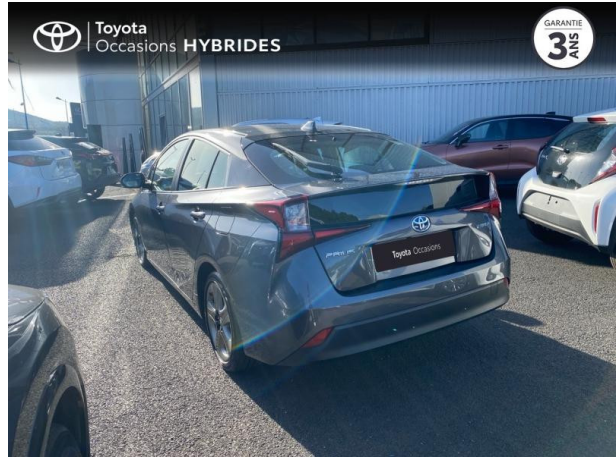

TOYOTA Prius 122h Lounge MY21 d'occasion

Occasion **TOYOTA Prius**

122h Lounge MY21

Toyota Clermont-Ferrand

04 73 28 83 93

Prix :

23 990 €

Un crédit vous engage et doit être remboursé. Vérifiez vos capacités de remboursement avant de vous engager.

Caractéristiques du véhicule

- Kilométrage : 59 862 km
- Puissance réelle : 98 ch
- Énergie : Hybride
- Boîte de vitesse : Automatique
- Carrosserie : Berline
- Nombre de portes : 5 portes
- Année : 2021
- Puissance fiscale : 5 CV
- Couleur : Gris Atlas
- Garantie : Label Toyota Occasions 36 mois TFR 36 mois