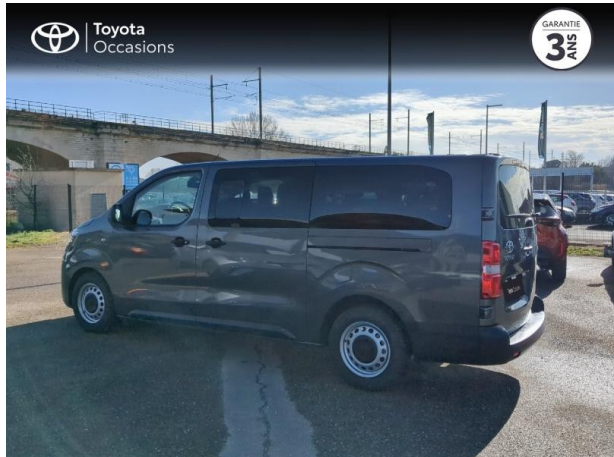

TOYOTA ProAce Combi Long 1.5 120 D-4D Dynamic RC22 d'occasion

Occasion

TOYOTA ProAce Combi

Long 1.5 120 D-4D Dynamic RC22

Toyota Arles

04 90 18 35 20

Prix :

34 490 €

Un crédit vous engage et doit être remboursé. Vérifiez vos capacités de remboursement avant de vous engager.

Caractéristiques du véhicule

- Kilométrage : 22 215 km
- Puissance réelle : 120 ch
- Énergie : Diesel
- Boîte de vitesse : Manuelle
- Carrosserie : Minibus
- Nombre de portes : 5 portes
- Année : 2023
- Puissance fiscale : 6 CV
- Couleur : Gris Platinium métallisé
- Garantie : Label Toyota Occasions 36 mois TFR 36 mois