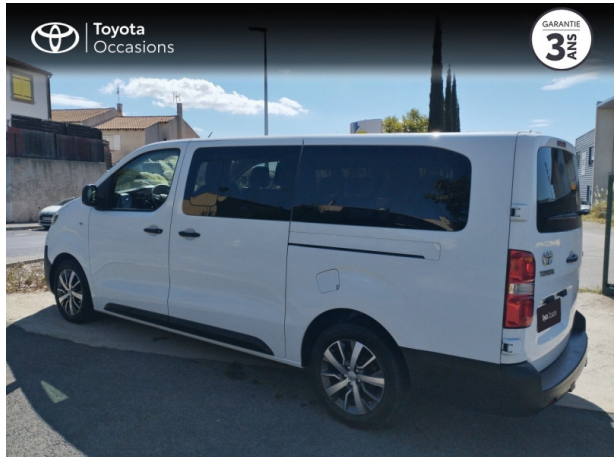

TOYOTA ProAce Verso Long 1.5 120 D-4D Dynamic MY20 d'occasion

Occasion

TOYOTA ProAce Verso

Long 1.5 120 D-4D Dynamic MY20

Toyota Montpellier

04 67 67 22 22

Prix :

27 990 €

Un crédit vous engage et doit être remboursé. Vérifiez vos capacités de remboursement avant de vous engager.

Caractéristiques du véhicule

- Kilométrage : 68 400 km
- Puissance réelle : 120 ch
- Énergie : Diesel
- Boîte de vitesse : Manuelle
- Carrosserie : Minibus
- Nombre de portes : 5 portes
- Année : 2020
- Puissance fiscale : 6 CV
- Couleur : Blanc Banquise opaque
- Garantie : Label Toyota Occasions 36 mois TFR 36 mois