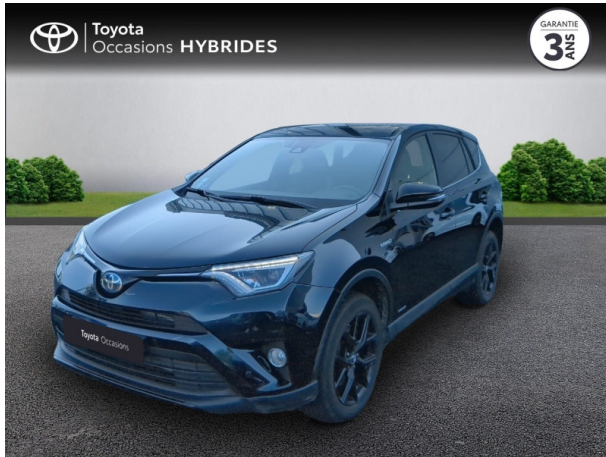

TOYOTA RAV4 197 Hybride Black Edition AWD CVT d'occasion

Occasion

TOYOTA RAV4

197 Hybride Black Edition AWD CVT

Toyota Clermont-Ferrand

04 73 28 83 93

Prix :

23 990 €

Un crédit vous engage et doit être remboursé. Vérifiez vos capacités de remboursement avant de vous engager.

Caractéristiques du véhicule

- Kilométrage : 76 875 km
- Puissance réelle : 155 ch
- Énergie : Hybride
- Boîte de vitesse : Automatique
- Carrosserie : Tout Terrain
- Nombre de portes : 5 portes
- Année : 2018
- Puissance fiscale : 8 CV
- Couleur : Noir Cobalt
- Garantie : Label Toyota Occasions 36 mois TFR 36 mois