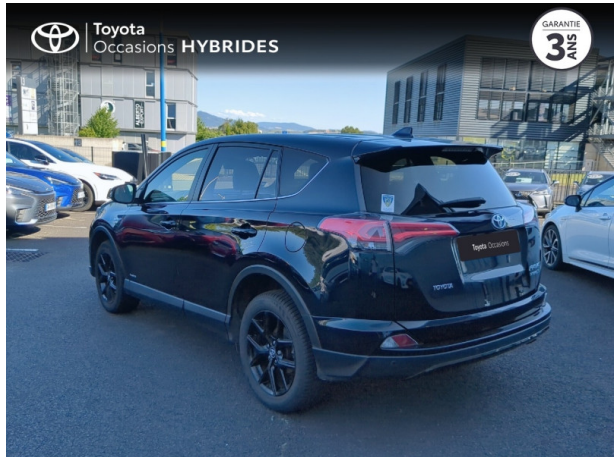

TOYOTA RAV4 197 Hybride Black Edition AWD CVT d'occasion

Occasion

TOYOTA RAV4

197 Hybride Black Edition AWD CVT

Toyota Clermont-Ferrand

04 73 28 83 93

Prix :

23 990 €

Un crédit vous engage et doit être remboursé. Vérifiez vos capacités de remboursement avant de vous engager.

Caractéristiques du véhicule

- Kilométrage : 76 875 km
- Puissance réelle : 155 ch
- Énergie : Hybride
- Boîte de vitesse : Automatique
- Carrosserie : Tout Terrain
- Nombre de portes : 5 portes
- Année : 2018
- Puissance fiscale : 8 CV
- Couleur : Noir Cobalt
- Garantie : Label Toyota Occasions 36 mois TFR 36 mois