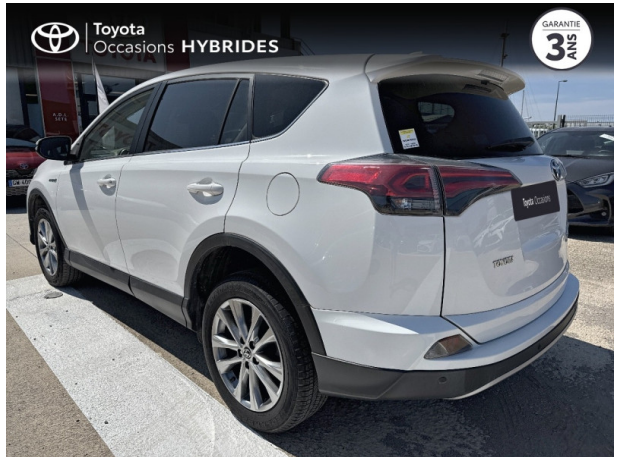

# TOYOTA RAV4 197 Hybride Dynamic Edition 2WD CVT d'occasion

Occasion

TOYOTA RAV4

197 Hybride Dynamic Edition 2WD CVT

Toyota Montpellier

04 67 67 22 22

Prix :

23 870 €

## Caractéristiques du véhicule

- Kilométrage : 54 905 km
- Puissance réelle : 155 ch
- Énergie : Hybride
- Boîte de vitesse : Automatique
- Carrosserie : Tout Terrain
- Nombre de portes : 5 portes
- Année : 2017
- Puissance fiscale : 8 CV
- Couleur : Blanc
- Garantie : Label Toyota Occasions 36 mois TFR 36 mois