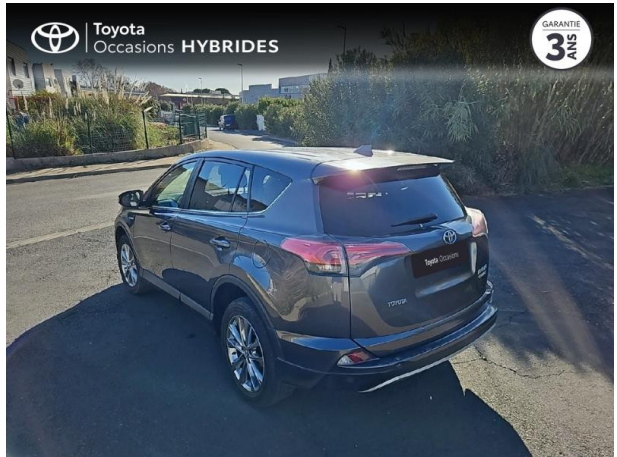

TOYOTA RAV4 197 Hybride Lounge 2WD CVT d'occasion

Occasion

TOYOTA RAV4

197 Hybride Lounge 2WD CVT

Toyota Montpellier

04 67 67 22 22

Prix :

21 990 €

Un crédit vous engage et doit être remboursé. Vérifiez vos capacités de remboursement avant de vous engager.

Caractéristiques du véhicule

- Kilométrage : 126 948 km
- Puissance réelle : 155 ch
- Énergie : Hybride
- Boîte de vitesse : Automatique
- Carrosserie : Tout Terrain
- Nombre de portes : 5 portes
- Année : 2018
- Puissance fiscale : 8 CV
- Couleur : Gris Atlas
- Garantie : Label Toyota Occasions 36 mois TFR 36 mois