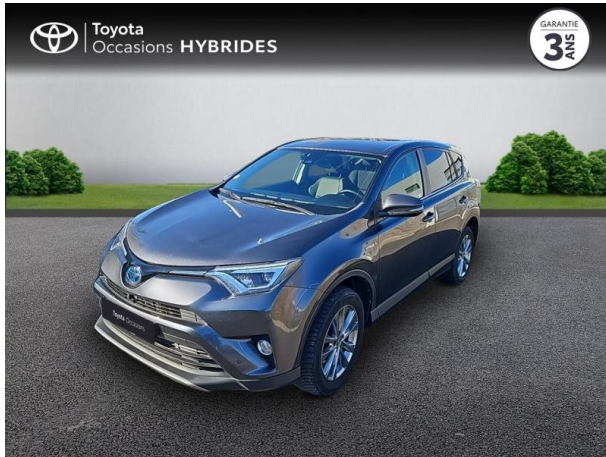

TOYOTA RAV4 197 Hybride Lounge 2WD CVT d'occasion

Occasion

TOYOTA RAV4

197 Hybride Lounge 2WD CVT

Toyota Montpellier

04 67 67 22 22

Prix :

21 990 €

Un crédit vous engage et doit être remboursé. Vérifiez vos capacités de remboursement avant de vous engager.

Caractéristiques du véhicule

- Kilométrage : 126 948 km
- Puissance réelle : 155 ch
- Énergie : Hybride
- Boîte de vitesse : Automatique
- Carrosserie : Tout Terrain
- Nombre de portes : 5 portes
- Année : 2018
- Puissance fiscale : 8 CV
- Couleur : Gris Atlas
- Garantie : Label Toyota Occasions 36 mois TFR 36 mois