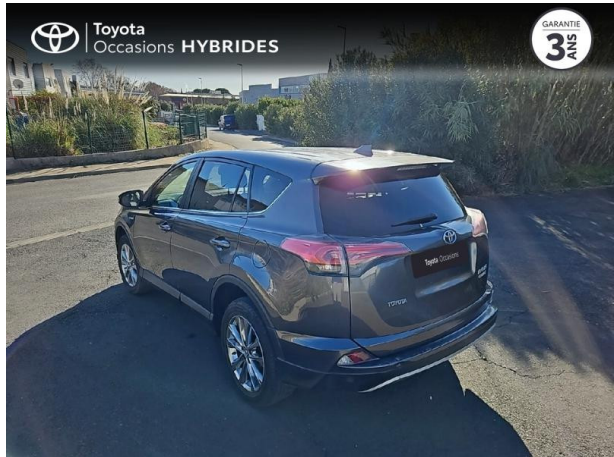

TOYOTA RAV4 197 Hybride Lounge 2WD CVT d'occasion

Occasion

TOYOTA RAV4

197 Hybride Lounge 2WD CVT

Toyota Sète

04 67 48 21 33

Prix :

21 970 €

Un crédit vous engage et doit être remboursé. Vérifiez vos capacités de remboursement avant de vous engager.

Caractéristiques du véhicule

- Kilométrage : 126 948 km
- Puissance réelle : 155 ch
- Énergie : Hybride
- Boîte de vitesse : Automatique
- Carrosserie : Tout Terrain
- Nombre de portes : 5 portes
- Année : 2018
- Puissance fiscale : 8 CV
- Couleur : Gris Atlas
- Garantie : Label Toyota Occasions 36 mois TFR 36 mois