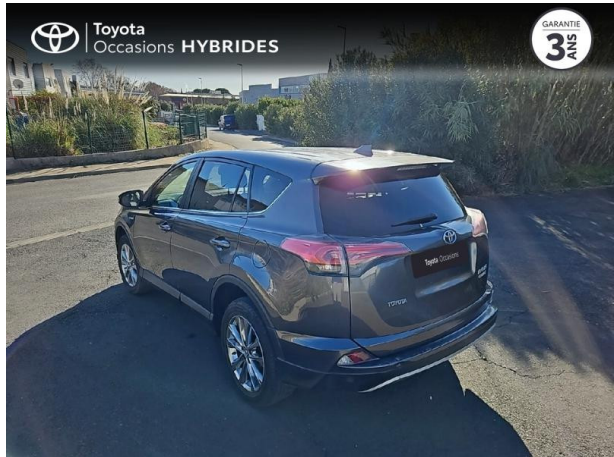

# TOYOTA RAV4 197 Hybride Lounge 2WD CVT d'occasion

Occasion

TOYOTA RAV4

197 Hybride Lounge 2WD CVT

Toyota Sète

04 67 48 21 33

Prix :

21 970 €

## Caractéristiques du véhicule

- Kilométrage : 126 948 km
- Puissance réelle : 155 ch
- Énergie : Hybride
- Boîte de vitesse : Automatique
- Carrosserie : Tout Terrain
- Nombre de portes : 5 portes
- Année : 2018
- Puissance fiscale : 8 CV
- Couleur : Gris Atlas
- Garantie : Label Toyota Occasions 36 mois TFR 36 mois