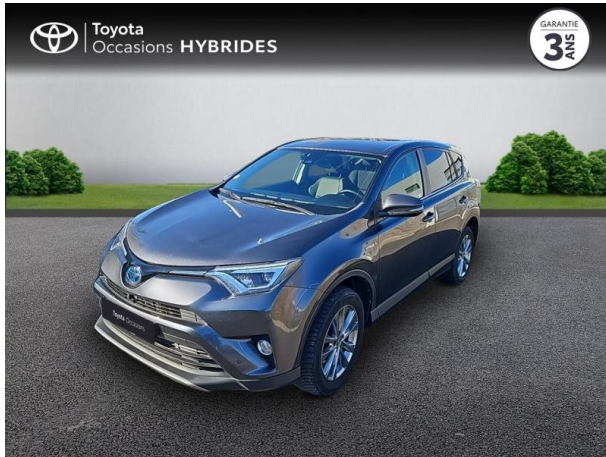

TOYOTA RAV4 197 Hybride Lounge 2WD CVT d'occasion

Occasion

TOYOTA RAV4

197 Hybride Lounge 2WD CVT

Toyota Sète

04 67 48 21 33

Prix :

21 970 €

Un crédit vous engage et doit être remboursé. Vérifiez vos capacités de remboursement avant de vous engager.

Caractéristiques du véhicule

- Kilométrage : 126 948 km
- Puissance réelle : 155 ch
- Énergie : Hybride
- Boîte de vitesse : Automatique
- Carrosserie : Tout Terrain
- Nombre de portes : 5 portes
- Année : 2018
- Puissance fiscale : 8 CV
- Couleur : Gris Atlas
- Garantie : Label Toyota Occasions 36 mois TFR 36 mois