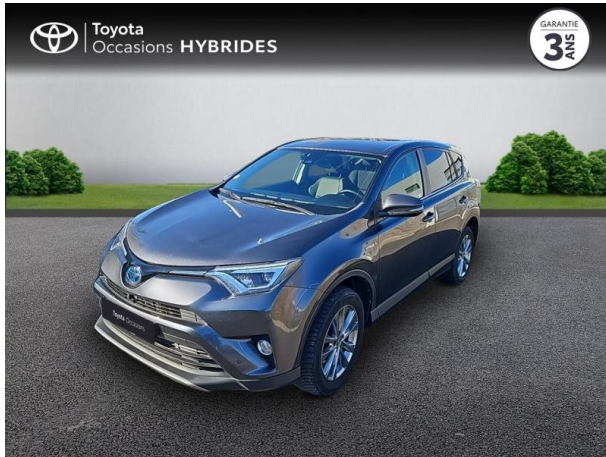

# TOYOTA RAV4 197 Hybride Lounge 2WD CVT d'occasion

Occasion

TOYOTA RAV4

197 Hybride Lounge 2WD CVT

Toyota Sète

04 67 48 21 33

Prix :

21 970 €

## Caractéristiques du véhicule

- Kilométrage : 126 948 km
- Puissance réelle : 155 ch
- Énergie : Hybride
- Boîte de vitesse : Automatique
- Carrosserie : Tout Terrain
- Nombre de portes : 5 portes
- Année : 2018
- Puissance fiscale : 8 CV
- Couleur : Gris Atlas
- Garantie : Label Toyota Occasions 36 mois TFR 36 mois