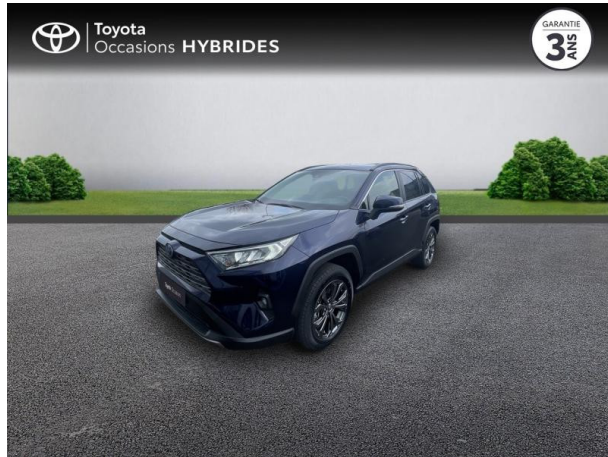

# TOYOTA RAV4 2.5 Hybride 222ch Dynamic AWD-i MY22 d'occasion

Occasion

TOYOTA RAV4

2.5 Hybride 222ch Dynamic AWD-i MY22

Toyota Clermont-Ferrand

04 73 28 83 93

Prix :

37 990 €

## Caractéristiques du véhicule

- Kilométrage : 1 752 km
- Puissance réelle : 178 ch
- Énergie : Hybride
- Boîte de vitesse : Automatique
- Carrosserie : Tout Terrain
- Nombre de portes : 5 portes
- Année : 2022
- Puissance fiscale : 9 CV
- Couleur : Bleu de Prusse métallisé
- Garantie : Label Toyota Occasions 36 mois TFR 36 mois