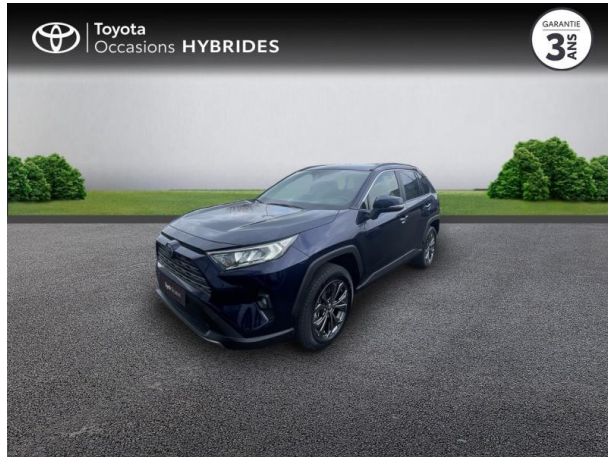

TOYOTA RAV4 2.5 Hybride 222ch Dynamic AWD-i MY22 d'occasion

Occasion

TOYOTA RAV4

2.5 Hybride 222ch Dynamic AWD-i MY22

Toyota Clermont-Ferrand

04 73 28 83 93

Prix :

37 990 €

Un crédit vous engage et doit être remboursé. Vérifiez vos capacités de remboursement avant de vous engager.

Caractéristiques du véhicule

- Kilométrage : 1 752 km
- Puissance réelle : 178 ch
- Énergie : Hybride
- Boîte de vitesse : Automatique
- Carrosserie : Tout Terrain
- Nombre de portes : 5 portes
- Année : 2022
- Puissance fiscale : 9 CV
- Couleur : Bleu de Prusse métallisé
- Garantie : Label Toyota Occasions 36 mois TFR 36 mois