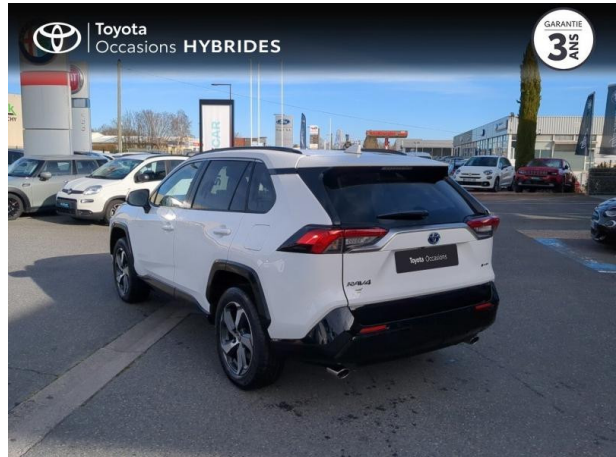

TOYOTA RAV4 2.5 Hybride Rechargeable 306ch Design Business AWD-i MY25 d'occasion

Occasion

TOYOTA RAV4

2.5 Hybride Rechargeable 306ch Design Business AWD-i MY25

Toyota Clermont-Ferrand

04 73 28 83 93

Prix :

47 190 €

□ Boîte de vitesse : Automatique

□ Carrosserie : Tout Terrain

□ Nombre de portes : 5 portes

□ Année : 2025

□ Puissance fiscale : 10 CV

□ Couleur : Blanc

□ Garantie : Label Toyota Occasions 36 mois
IC 36 mois