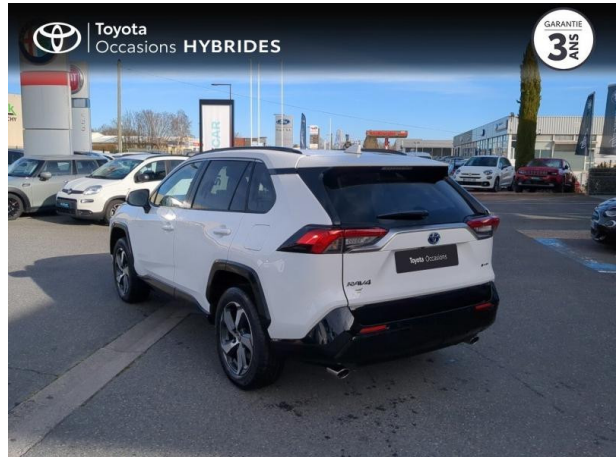

# TOYOTA RAV4 2.5 Hybride Rechargeable 306ch Design Business AWD-i MY25 d'occasion

Occasion

TOYOTA RAV4

2.5 Hybride Rechargeable 306ch Design Business AWD-i MY25

Toyota Clermont-Ferrand

04 73 28 83 93

Prix :

## Caractéristiques du véhicule

□ Kilométrage : 8 000 km

□ Puissance réelle : 185 ch

□ Énergie : Hybride

□ Boîte de vitesse : Automatique

□ Carrosserie : Tout Terrain

□ Nombre de portes : 5 portes

□ Année : 2025

□ Puissance fiscale : 10 CV

□ Couleur : Blanc

□ Garantie : Label Toyota Occasions 36 mois  
IC 36 mois