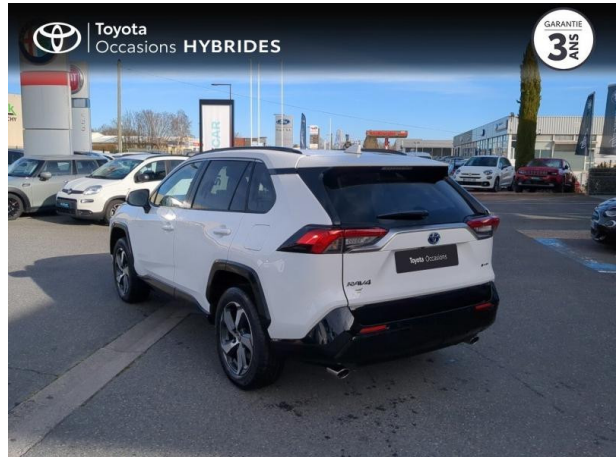

TOYOTA RAV4 2.5 Hybride Rechargeable 306ch Design Business AWD-i MY25 d'occasion

Occasion

TOYOTA RAV4

2.5 Hybride Rechargeable 306ch Design Business AWD-i MY25

Toyota Vichy

04 70 30 92 90

Prix :

47 190 €

□ Boîte de vitesse : Automatique

□ Carrosserie : Tout Terrain

□ Nombre de portes : 5 portes

□ Année : 2025

□ Puissance fiscale : 10 CV

□ Couleur : Blanc

□ Garantie : Label Toyota Occasions 36 mois
IC 36 mois