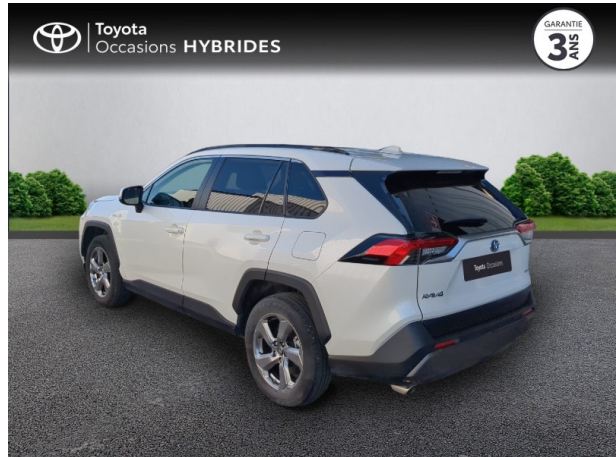

TOYOTA RAV4 Hybride 218ch Dynamic 2WD d'occasion

Occasion

TOYOTA RAV4

Hybride 218ch Dynamic 2WD

Toyota Nîmes

04 66 26 40 40

Prix :

29 980 €

Un crédit vous engage et doit être remboursé. Vérifiez vos capacités de remboursement avant de vous engager.

Caractéristiques du véhicule

- Kilométrage : 37 521 km
- Puissance réelle : 178 ch
- Énergie : Hybride
- Boîte de vitesse : Automatique
- Carrosserie : Tout Terrain
- Nombre de portes : 5 portes
- Année : 2020
- Puissance fiscale : 9 CV
- Couleur : Blanc Nacré
- Garantie : Label Toyota Occasions 36 mois TFR 36 mois