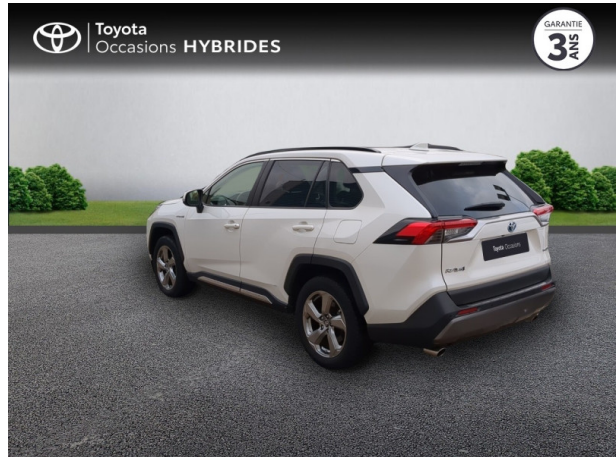

# TOYOTA RAV4 Hybride 218ch Dynamic 2WD d'occasion

Occasion

TOYOTA RAV4

Hybride 218ch Dynamic 2WD

Toyota Nîmes

04 66 26 40 40

Prix :

27 900 €

## Caractéristiques du véhicule

- Kilométrage : 55 931 km
- Puissance réelle : 178 ch
- Énergie : Hybride
- Boîte de vitesse : Automatique
- Carrosserie : Tout Terrain
- Nombre de portes : 5 portes
- Année : 2019
- Puissance fiscale : 9 CV
- Couleur : Blanc Nacré
- Garantie : Label Toyota Occasions 36 mois TFR 36 mois