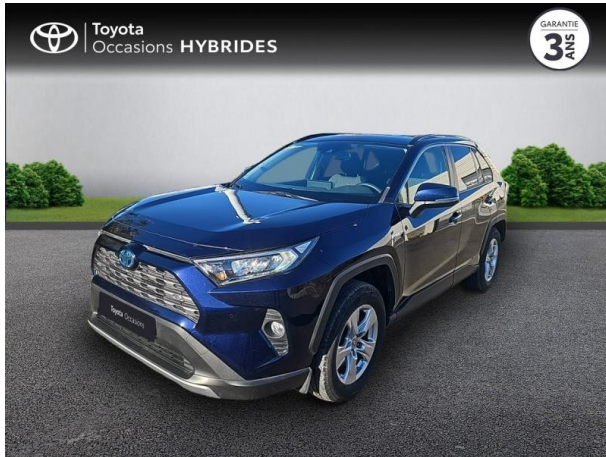

TOYOTA RAV4 Hybride 218ch Dynamic 2WD MY21 d'occasion

Occasion

TOYOTA RAV4

Hybride 218ch Dynamic 2WD MY21

Toyota Sète

04 67 48 21 33

Prix :

31 290 €

Un crédit vous engage et doit être remboursé. Vérifiez vos capacités de remboursement avant de vous engager.

Caractéristiques du véhicule

- Kilométrage : 36 946 km
- Puissance réelle : 178 ch
- Énergie : Hybride
- Boîte de vitesse : Automatique
- Carrosserie : Tout Terrain
- Nombre de portes : 5 portes
- Année : 2022
- Puissance fiscale : 9 CV
- Couleur : Bleu de Prusse métallisé
- Garantie : Label Toyota Occasions 36 mois TFR 36 mois