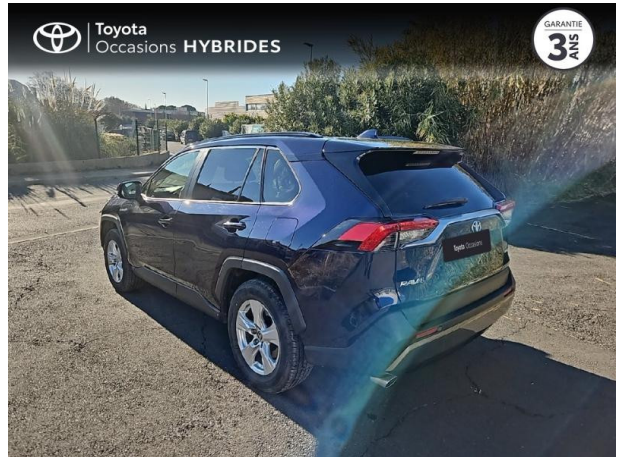

TOYOTA RAV4 Hybride 218ch Dynamic 2WD MY21 d'occasion

Occasion

TOYOTA RAV4

Hybride 218ch Dynamic 2WD MY21

Toyota Sète

04 67 48 21 33

Prix :

31 290 €

Un crédit vous engage et doit être remboursé. Vérifiez vos capacités de remboursement avant de vous engager.

Caractéristiques du véhicule

- Kilométrage : 36 946 km
- Puissance réelle : 178 ch
- Énergie : Hybride
- Boîte de vitesse : Automatique
- Carrosserie : Tout Terrain
- Nombre de portes : 5 portes
- Année : 2022
- Puissance fiscale : 9 CV
- Couleur : Bleu de Prusse métallisé
- Garantie : Label Toyota Occasions 36 mois TFR 36 mois