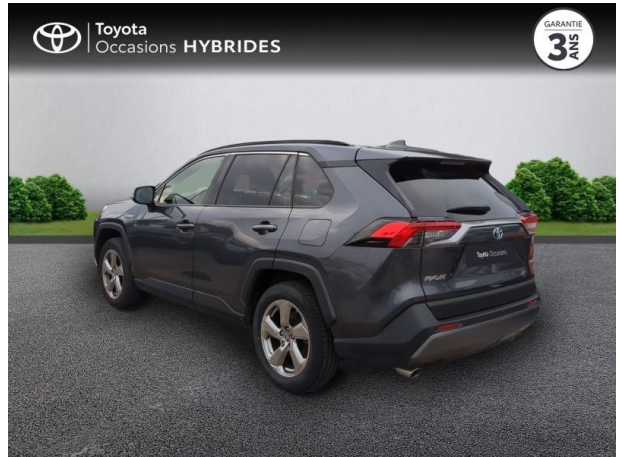

# TOYOTA RAV4 Hybride 218ch Dynamic 2WD MY21 d'occasion

Occasion

**TOYOTA RAV4**

Hybride 218ch Dynamic 2WD MY21

Toyota Nîmes

04 66 26 40 40

Prix :

29 990 €

## Caractéristiques du véhicule

- Kilométrage : 36 485 km
- Puissance réelle : 178 ch
- Énergie : Hybride
- Boîte de vitesse : Automatique
- Carrosserie : Tout Terrain
- Nombre de portes : 5 portes
- Année : 2021
- Puissance fiscale : 9 CV
- Couleur : Gris Atlas métallisé
- Garantie : Label Toyota Occasions 36 mois TFR 36 mois