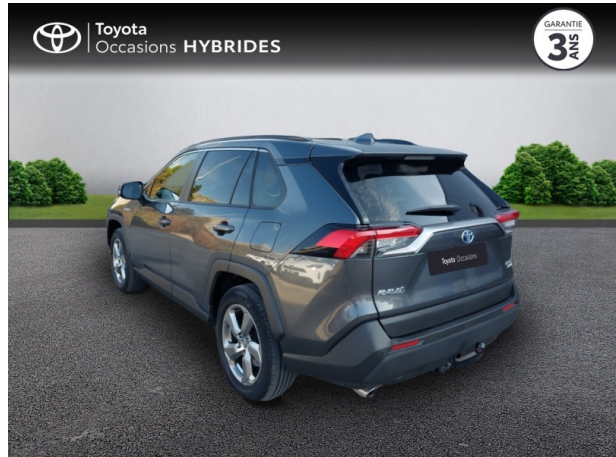

TOYOTA RAV4 Hybride 222ch Dynamic AWD-i MY21 d'occasion

Occasion

TOYOTA RAV4

Hybride 222ch Dynamic AWD-i MY21

Toyota Nîmes

04 66 26 40 40

Prix :

31 990 €

Un crédit vous engage et doit être remboursé. Vérifiez vos capacités de remboursement avant de vous engager.

Caractéristiques du véhicule

- Kilométrage : 26 681 km
- Puissance réelle : 178 ch
- Énergie : Hybride
- Boîte de vitesse : Automatique
- Carrosserie : Tout Terrain
- Nombre de portes : 5 portes
- Année : 2021
- Puissance fiscale : 9 CV
- Couleur : Gris Atlas métallisé
- Garantie : Label Toyota Occasions 36 mois TFR 36 mois