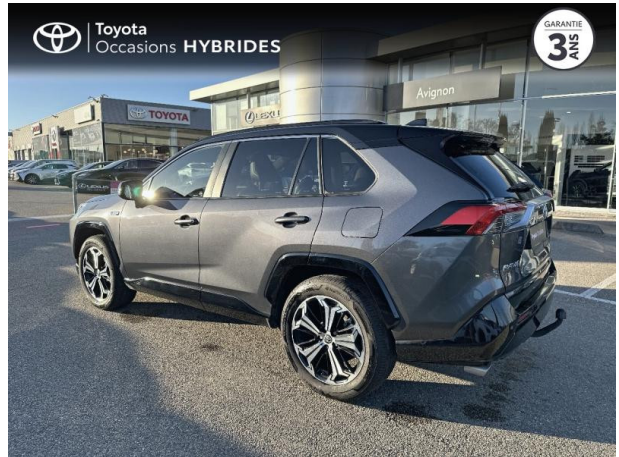

# TOYOTA RAV4 Hybride Rechargeable 306ch Collection AWD d'occasion

Occasion

TOYOTA RAV4

Hybride Rechargeable 306ch Collection AWD

Toyota Avignon

04 90 13 42 42

Prix :

38 490 €

## Caractéristiques du véhicule

- Kilométrage : 59 219 km
- Puissance réelle : 185 ch
- Énergie : Hybride
- Boîte de vitesse : Automatique
- Carrosserie : Tout Terrain
- Nombre de portes : 5 portes
- Année : 2021
- Puissance fiscale : 10 CV
- Couleur : Gris Atlas/Toit Noir Attitude
- Garantie : Label Toyota Occasions 36 mois TFR 36 mois

## Options

- Gris Atlas/Toit Noir Attitude