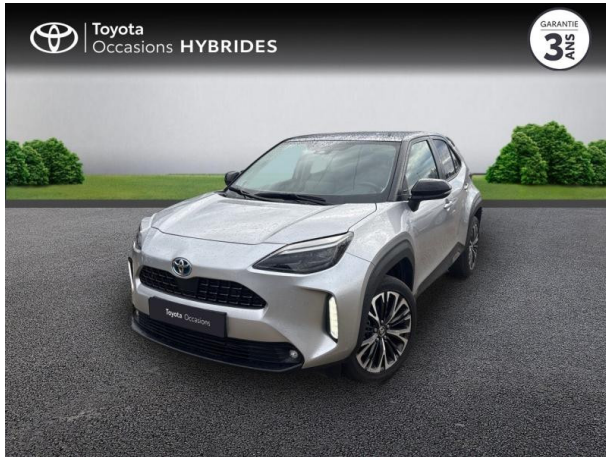

TOYOTA Yaris Cross 116h Collection AWD-i MY22 d'occasion

Occasion TOYOTA Yaris Cross

116h Collection AWD-i MY22

Toyota Cavallon

04 90 06 45 30

Prix :

23 490 €

Un crédit vous engage et doit être remboursé. Vérifiez vos capacités de remboursement avant de vous engager.

Caractéristiques du véhicule

- Kilométrage : 40 339 km
- Puissance réelle : 116 ch
- Énergie : Hybride
- Boîte de vitesse : Automatique
- Carrosserie : Tout Terrain
- Nombre de portes : 5 portes
- Année : 2021
- Puissance fiscale : 5 CV
- Couleur : Gris Minéral/Toit Noir (M)
- Garantie : Label Toyota Occasions 36 mois TFR 36 mois