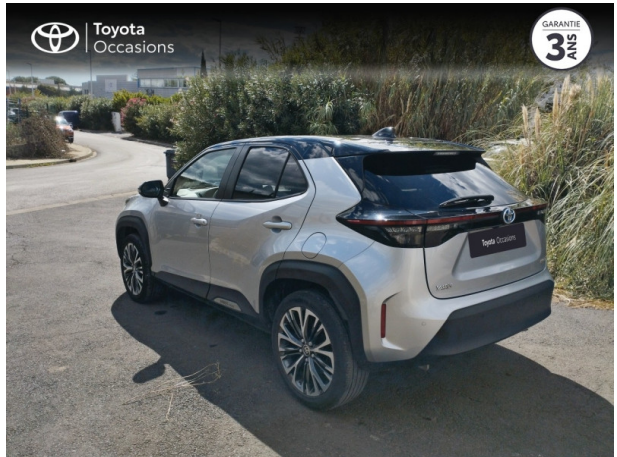

TOYOTA Yaris Cross 116h Collection MY21 d'occasion

Occasion TOYOTA Yaris Cross

116h Collection MY21

Toyota Montpellier

04 67 67 22 22

Prix :

23 890 €

Un crédit vous engage et doit être remboursé. Vérifiez vos capacités de remboursement avant de vous engager.

Caractéristiques du véhicule

- Kilométrage : 44 582 km
- Puissance réelle : 92 ch
- Énergie : Hybride
- Boîte de vitesse : Automatique
- Carrosserie : Tout Terrain
- Nombre de portes : 5 portes
- Année : 2021
- Puissance fiscale : 5 CV
- Couleur : Gris Minéral/Toit Noir (M)
- Garantie : Label Toyota Occasions 36 mois TFR 36 mois