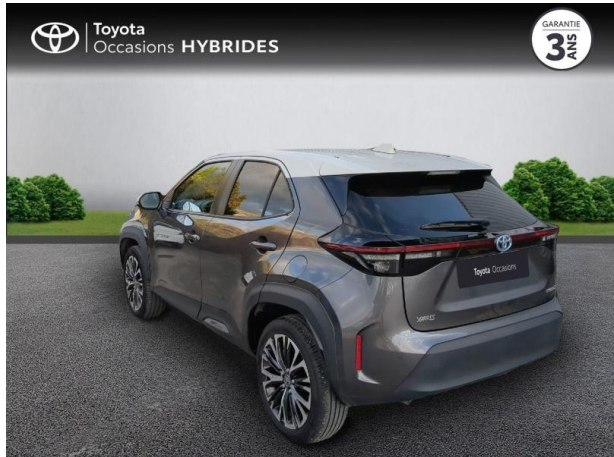

TOYOTA Yaris Cross 116h Collection MY21 d'occasion

Occasion

TOYOTA Yaris Cross

116h Collection MY21

Toyota Nîmes

04 66 26 40 40

Prix :

24 490 €

Un crédit vous engage et doit être remboursé. Vérifiez vos capacités de remboursement avant de vous engager.

Caractéristiques du véhicule

- Kilométrage : 40 856 km
- Puissance réelle : 116 ch
- Énergie : Hybride
- Boîte de vitesse : Automatique
- Carrosserie : Tout Terrain
- Nombre de portes : 5 portes
- Année : 2022
- Puissance fiscale : 5 CV
- Couleur : Gris Atlas/Toit Blanc (M)
- Garantie : Label Toyota Occasions 36 mois TFR 36 mois