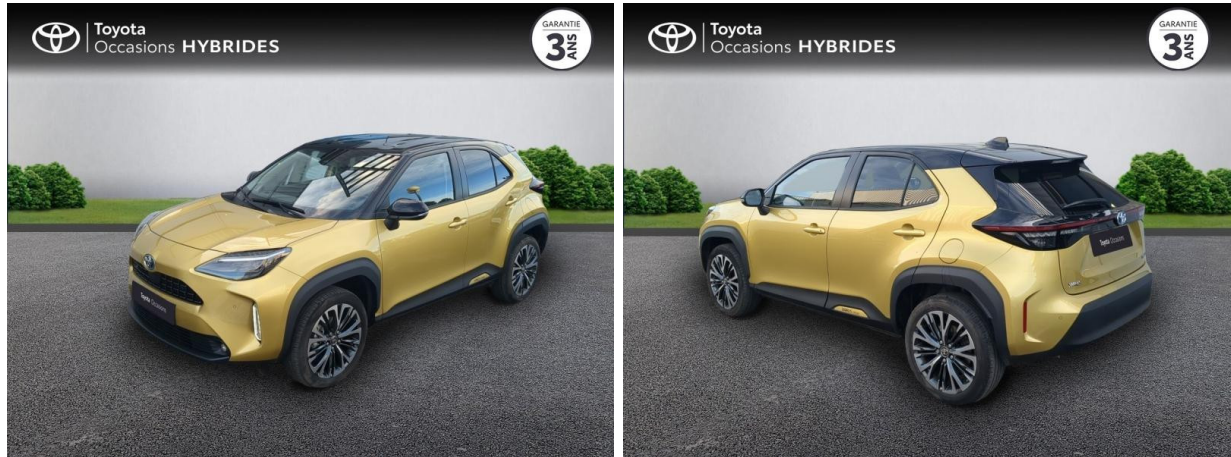

TOYOTA Yaris Cross 116h Collection MY22 d'occasion

Occasion TOYOTA Yaris Cross

116h Collection MY22

Toyota Nîmes

04 66 26 40 40

Prix :

26 990 €

Un crédit vous engage et doit être remboursé. Vérifiez vos capacités de remboursement avant de vous engager.

Caractéristiques du véhicule

- Kilométrage : 34 963 km
- Puissance réelle : 116 ch
- Énergie : Hybride
- Boîte de vitesse : Automatique
- Carrosserie : Tout Terrain
- Nombre de portes : 5 portes
- Année : 2022
- Puissance fiscale : 5 CV
- Couleur : Or Pur/Toit Noir (M)
- Garantie : Label Toyota Occasions 36 mois TFR 36 mois