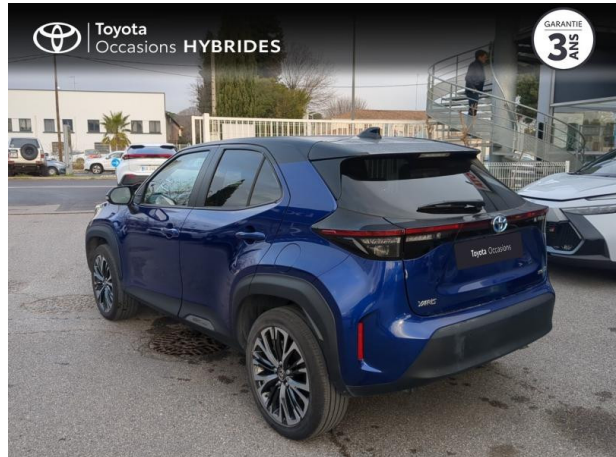

TOYOTA Yaris Cross 116h Collection MY22 d'occasion

Occasion TOYOTA Yaris Cross

116h Collection MY22

Toyota Le Crès

04 67 72 21 11

Prix :

24 990 €

Un crédit vous engage et doit être remboursé. Vérifiez vos capacités de remboursement avant de vous engager.

Caractéristiques du véhicule

- Kilométrage : 28 997 km
- Puissance réelle : 116 ch
- Énergie : Hybride
- Boîte de vitesse : Automatique
- Carrosserie : Tout Terrain
- Nombre de portes : 5 portes
- Année : 2022
- Puissance fiscale : 5 CV
- Couleur : Noir Intense/Toit Blanc (M)
- Garantie : Label Toyota Occasions 36 mois TFR 36 mois