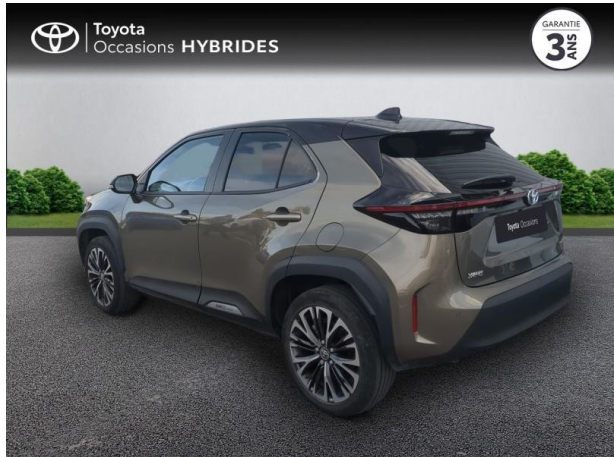

TOYOTA Yaris Cross 116h Collection MY22 d'occasion

Occasion TOYOTA Yaris Cross

116h Collection MY22

Toyota Nîmes

04 66 26 40 40

Prix :

20 990 €

Un crédit vous engage et doit être remboursé. Vérifiez vos capacités de remboursement avant de vous engager.

Caractéristiques du véhicule

- Kilométrage : 59 223 km
- Puissance réelle : 116 ch
- Énergie : Hybride
- Boîte de vitesse : Automatique
- Carrosserie : Tout Terrain
- Nombre de portes : 5 portes
- Année : 2022
- Puissance fiscale : 5 CV
- Couleur : Bronze Impérial/Toit Noir (M)
- Garantie : Label Toyota Occasions 36 mois TFR 36 mois