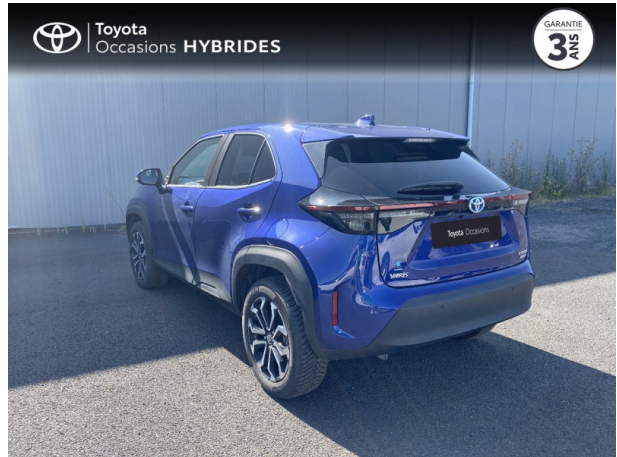

TOYOTA Yaris Cross 116h Design AWD-i MY22 d'occasion

Occasion TOYOTA Yaris Cross

116h Design AWD-i MY22

Toyota Clermont-Ferrand

04 73 28 83 93

Prix :

22 490 €

Un crédit vous engage et doit être remboursé. Vérifiez vos capacités de remboursement avant de vous engager.

Caractéristiques du véhicule

- Kilométrage : 54 495 km
- Puissance réelle : 116 ch
- Énergie : Hybride
- Boîte de vitesse : Automatique
- Carrosserie : Tout Terrain
- Nombre de portes : 5 portes
- Année : 2022
- Puissance fiscale : 5 CV
- Couleur : Bleu Kyanite (M)
- Garantie : Label Toyota Occasions 36 mois TFR 36 mois