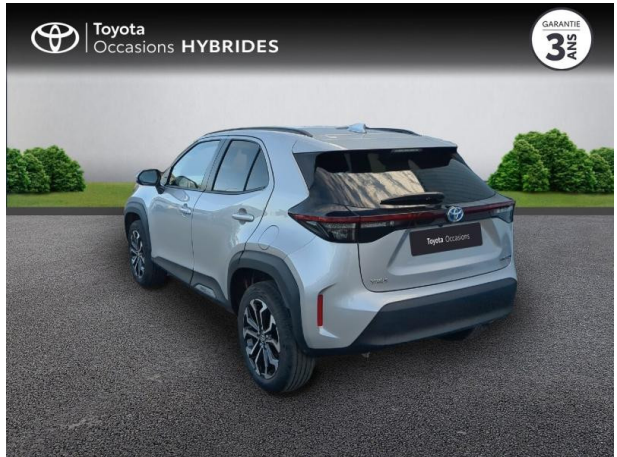

TOYOTA Yaris Cross 116h Design AWD-i MY22 d'occasion

Occasion TOYOTA Yaris Cross

116h Design AWD-i MY22

Toyota Nîmes

04 66 26 40 40

Prix :

24 390 €

Un crédit vous engage et doit être remboursé. Vérifiez vos capacités de remboursement avant de vous engager.

Caractéristiques du véhicule

- Kilométrage : 11 694 km
- Puissance réelle : 92 ch
- Énergie : Hybride
- Boîte de vitesse : Automatique
- Carrosserie : Tout Terrain
- Nombre de portes : 5 portes
- Année : 2023
- Puissance fiscale : 5 CV
- Couleur : Blanc
- Garantie : Label Toyota Occasions 36 mois TFR 36 mois