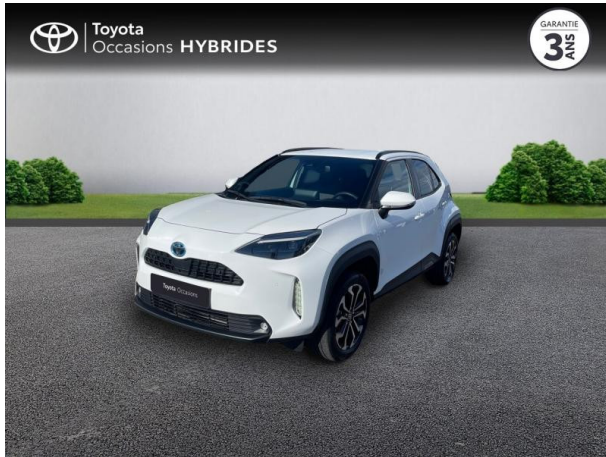

# TOYOTA Yaris Cross 116h Design AWD-i MY22 d'occasion

**Occasion** TOYOTA Yaris Cross

116h Design AWD-i MY22

Toyota Clermont-Ferrand

04 73 28 83 93

Prix :

23 990 €

Un crédit vous engage et doit être remboursé. Vérifiez vos capacités de remboursement avant de vous engager.

## Caractéristiques du véhicule

- Kilométrage : 21 501 km
- Puissance réelle : 92 ch
- Énergie : Hybride
- Boîte de vitesse : Automatique
- Carrosserie : Tout Terrain
- Nombre de portes : 5 portes
- Année : 2023
- Puissance fiscale : 5 CV
- Couleur : Blanc
- Garantie : Label Toyota Occasions 36 mois TFR 36 mois