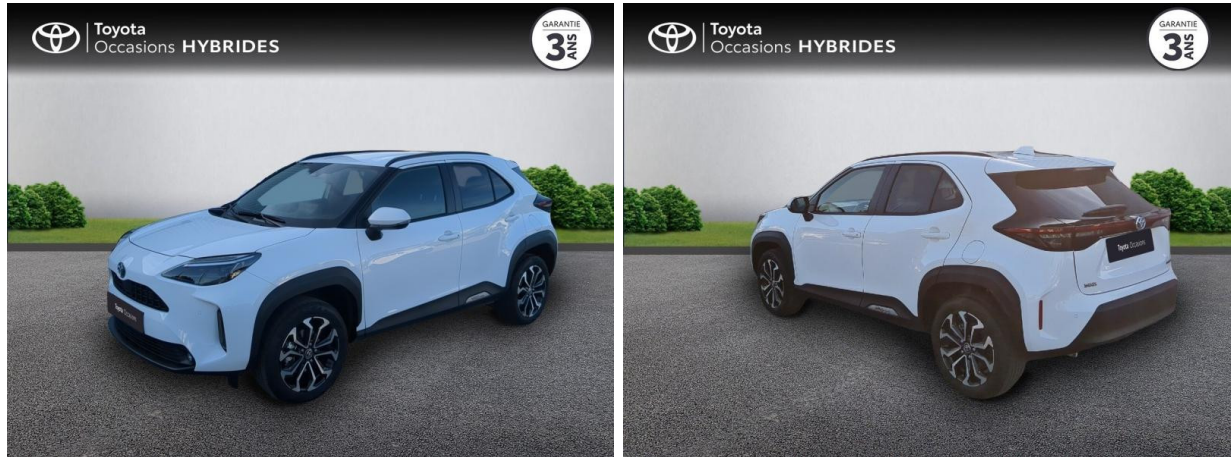

TOYOTA Yaris Cross 116h Design MC24 d'occasion

Occasion TOYOTA Yaris Cross

116h Design MC24

Toyota Nîmes

04 66 26 40 40

Prix :

25 990 €

Un crédit vous engage et doit être remboursé. Vérifiez vos capacités de remboursement avant de vous engager.

Caractéristiques du véhicule

- Kilométrage : 13 411 km
- Puissance réelle : 92 ch
- Énergie : Hybride
- Boîte de vitesse : Automatique
- Carrosserie : Tout Terrain
- Nombre de portes : 5 portes
- Année : 2024
- Puissance fiscale : 5 CV
- Couleur : Blanc
- Garantie : Label Toyota Occasions 36 mois TFR 36 mois