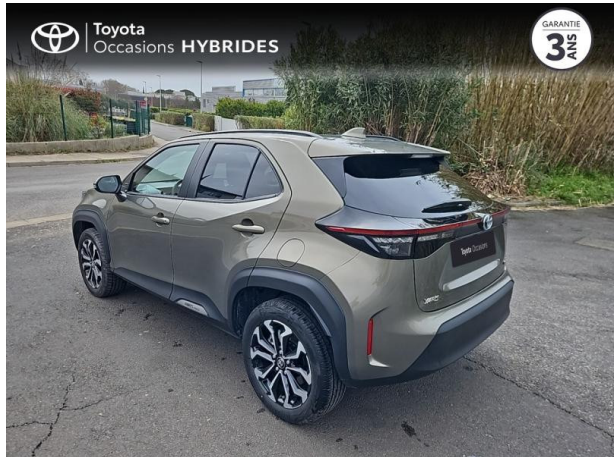

TOYOTA Yaris Cross 116h Design MC24 d'occasion

Occasion TOYOTA Yaris Cross

116h Design MC24

Toyota Montpellier

04 12 04 15 42

Prix :

24 990 €

Un crédit vous engage et doit être remboursé. Vérifiez vos capacités de remboursement avant de vous engager.

Caractéristiques du véhicule

- Kilométrage : 23 001 km
- Puissance réelle : 92 ch
- Énergie : Hybride
- Boîte de vitesse : Automatique
- Carrosserie : Tout Terrain
- Nombre de portes : 5 portes
- Année : 2024
- Puissance fiscale : 5 CV
- Couleur : Bronze Impérial (M)
- Garantie : Label Toyota Occasions 36 mois TFR 36 mois