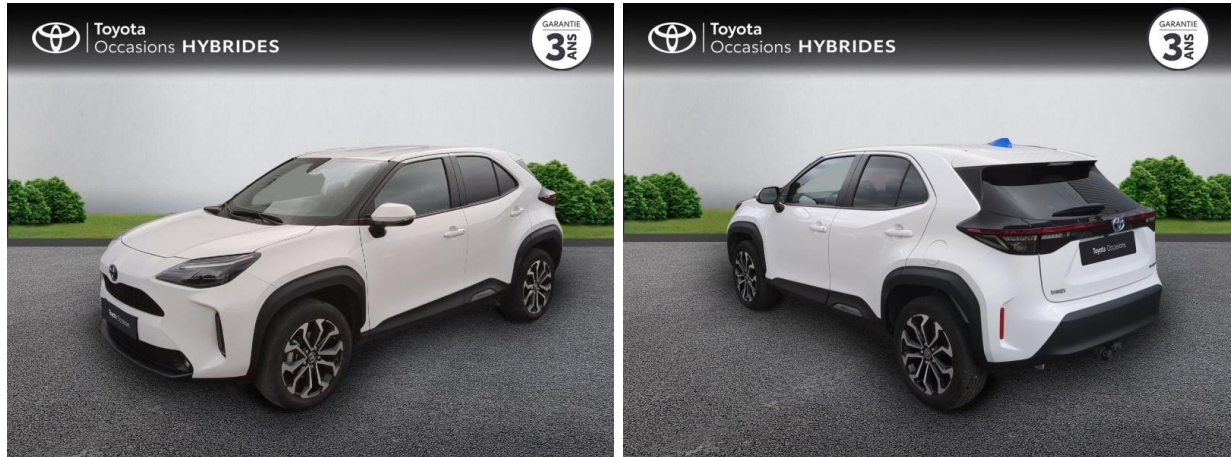

# TOYOTA Yaris Cross 116h Design MY21 d'occasion

**Occasion** TOYOTA Yaris Cross

116h Design MY21

Toyota Nîmes

04 66 26 40 40

Prix :

22 500 €

Un crédit vous engage et doit être remboursé. Vérifiez vos capacités de remboursement avant de vous engager.

## Caractéristiques du véhicule

- Kilométrage : 20 587 km
- Puissance réelle : 92 ch
- Énergie : Hybride
- Boîte de vitesse : Automatique
- Carrosserie : Tout Terrain
- Nombre de portes : 5 portes
- Année : 2021
- Puissance fiscale : 5 CV
- Couleur : Blanc Pur
- Garantie : Label Toyota Occasions 36 mois TFR 36 mois