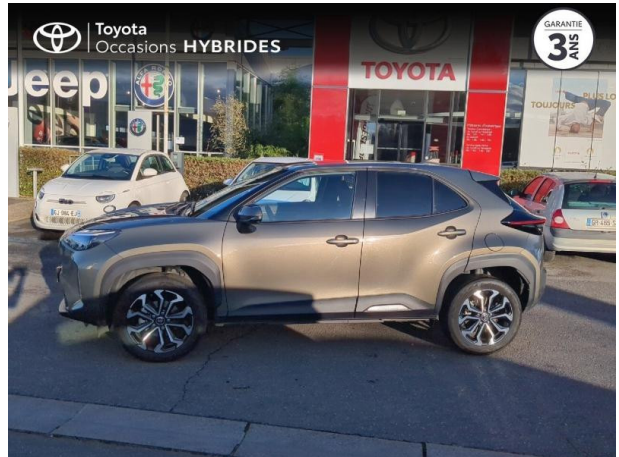

# TOYOTA Yaris Cross 116h Design MY21 d'occasion

**Occasion** | TOYOTA Yaris Cross

116h Design MY21

Toyota Vichy

04 70 30 92 90

Prix :

21 990 €

Un crédit vous engage et doit être remboursé. Vérifiez vos capacités de remboursement avant de vous engager.

## Caractéristiques du véhicule

- Kilométrage : 33 856 km
- Puissance réelle : 92 ch
- Énergie : Hybride
- Boîte de vitesse : Automatique
- Carrosserie : Tout Terrain
- Nombre de portes : 5 portes
- Année : 2021
- Puissance fiscale : 5 CV
- Couleur : Bronze Impérial (M)
- Garantie : Label Toyota Occasions 36 mois TFR 36 mois