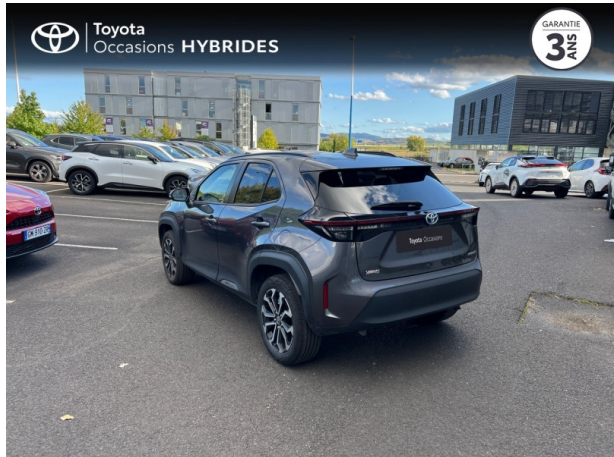

# TOYOTA Yaris Cross 116h Design MY22 d'occasion

**Occasion** TOYOTA Yaris Cross

116h Design MY22

Toyota Clermont-Ferrand

04 73 28 83 93

Prix :

25 990 €

Un crédit vous engage et doit être remboursé. Vérifiez vos capacités de remboursement avant de vous engager.

## Caractéristiques du véhicule

- Kilométrage : 12 630 km
- Puissance réelle : 92 ch
- Énergie : Hybride
- Boîte de vitesse : Automatique
- Carrosserie : Tout Terrain
- Nombre de portes : 5 portes
- Année : 2023
- Puissance fiscale : 5 CV
- Couleur : Gris Atlas (M)
- Garantie : Label Toyota Occasions 36 mois TFR 36 mois