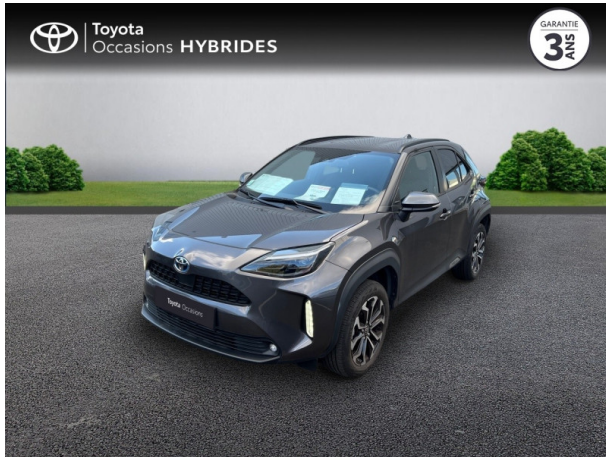

# TOYOTA Yaris Cross 116h Design MY22 d'occasion

**Occasion** TOYOTA Yaris Cross

116h Design MY22

Toyota Clermont-Ferrand

04 73 28 83 93

Prix :

25 990 €

Un crédit vous engage et doit être remboursé. Vérifiez vos capacités de remboursement avant de vous engager.

## Caractéristiques du véhicule

- Kilométrage : 12 630 km
- Puissance réelle : 92 ch
- Énergie : Hybride
- Boîte de vitesse : Automatique
- Carrosserie : Tout Terrain
- Nombre de portes : 5 portes
- Année : 2023
- Puissance fiscale : 5 CV
- Couleur : Gris Atlas (M)
- Garantie : Label Toyota Occasions 36 mois TFR 36 mois