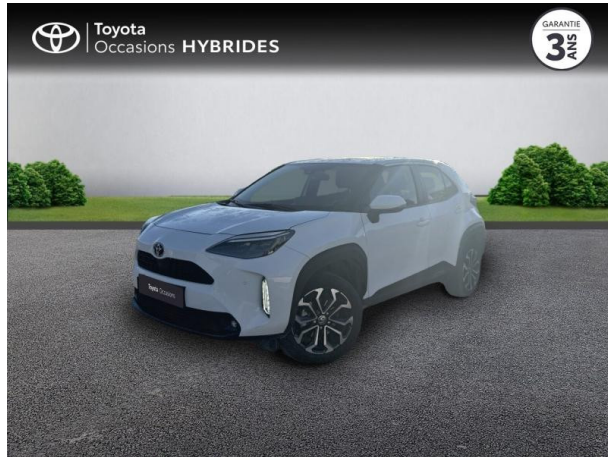

# TOYOTA Yaris Cross 116h Design MY22 d'occasion

**Occasion** TOYOTA Yaris Cross

116h Design MY22

Toyota Cavallon

04 90 06 45 30

Prix :

22 900 €

Un crédit vous engage et doit être remboursé. Vérifiez vos capacités de remboursement avant de vous engager.

## Caractéristiques du véhicule

- Kilométrage : 55 116 km
- Puissance réelle : 116 ch
- Énergie : Hybride
- Boîte de vitesse : Automatique
- Carrosserie : Tout Terrain
- Nombre de portes : 5 portes
- Année : 2022
- Puissance fiscale : 5 CV
- Couleur : Blanc Pur
- Garantie : garantie constructeur 3 ans ou 100 000 kms jusqu'a NC

## Options

- Blanc Pur
- Pack Cargo